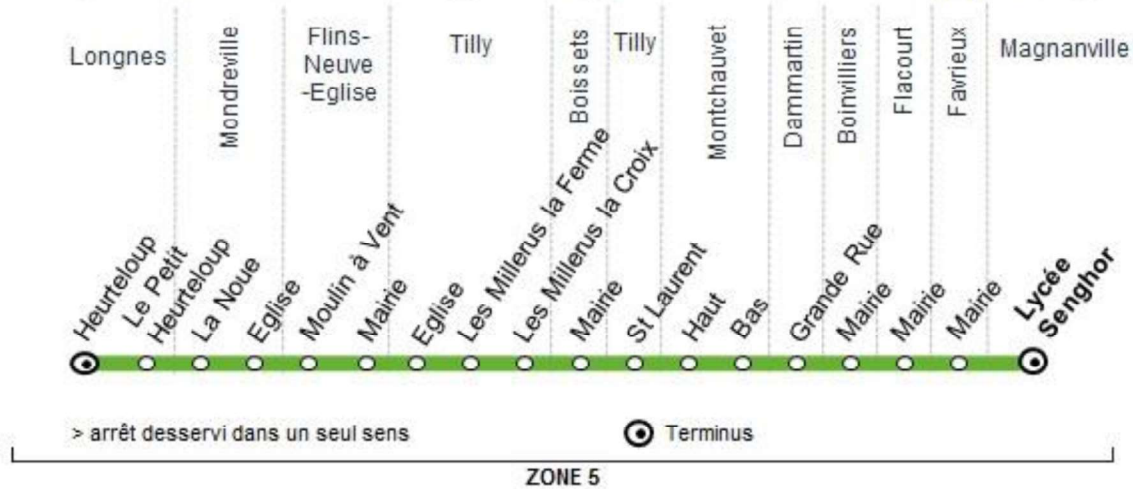

Ligne 90 > MAGNANVILLE Lycée Senghor - LONGNES Heurteloup (retours)**lundi, mardi, jeudi, vendredi en périodes scolaires uniquement (sauf jours fériés)**

		Bus n°	39-204	39-206
MAGNANVILLE	Lycée Senghor		17:00	18:05
FAVRIEUX	Mairie		17:06	18:11
FLACOURT	Mairie		17:10	18:15
BOINVILLIERS	Mairie		17:13	18:18
DAMMARTIN	Grande Rue		17:18	18:23
MONTCHAUVET	Bas		17:22	18:27
	Haut		17:23	18:28
TILLY	Saint Laurent		17:28	18:33
BOISSETS	Mairie		17:35	18:40
TILLY	Les Millerus - La Croix		17:38	18:43
	Les Millerus - La Ferme		17:39	18:44
	Eglise		17:43	18:48
FLINS-NEUVE-EGLISE	Mairie		17:45	18:50
	Moulin à vent		17:47	18:52
MONDREVILLE	Eglise		17:50	18:55
	La Noue		17:52	18:57
LONGNES	Le Petit Heurteloup		17:56	19:01
	Heurteloup		17:57	19:02

Contact
Combus**01.30.94.34.22**
combus.fr

décidé et financé par

filiale de

GROUPE RATP

Bus**90****MAGNANVILLE
Lycée Senghor****LONGNES
Heurteloup**

Retour

Horaires de bus valables du 3 septembre 2018 au 7 juillet 2019

Ligne 90 > MAGNANVILLE Lycée Senghor - LONGNES Heurteloup (retours)**mercredi et samedi en périodes scolaires uniquement (sauf jours fériés)**

	Bus n°	39-201
MAGNANVILLE	Lycée Senghor	13:05
FAVRIEUX	Mairie	13:11
FLACOURT	Mairie	13:15
BOINVILLIERS	Mairie	13:18
DAMMARTIN	Grande Rue	13:23
MONTCHAUVET	Bas	13:27
	Haut	13:28
TILLY	Saint Laurent	13:33
BOISSETS	Mairie	13:40
TILLY	Les Millerus - La Croix	13:43
	Les Millerus - La Ferme	13:44
	Eglise	13:48
FLINS-NEUVE-EGLISE	Mairie	13:50
	Moulin à vent	13:52
MONDREVILLE	Eglise	13:55
	La Noue	13:57
LONGNES	Le Petit Heurteloup	14:01
	Heurteloup	14:02