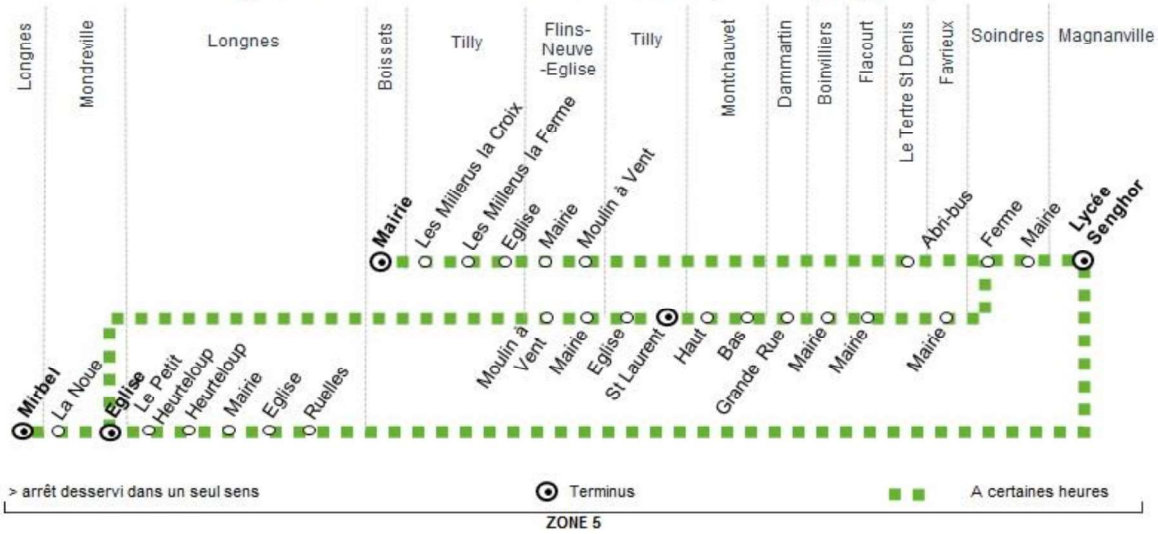

Bus

90

BOISSETS Mairie

MAGNANVILLE Lycée Senghor

Aller Horaires de bus valables du 3 septembre 2018 au 7 juillet 2019

Ligne 90 > BOISSETS Mairie - MAGNANVILLE Lycée Senghor (allers)

du lundi au vendredi en périodes scolaires uniquement (sauf jours fériés)

	Bus n°	39-101	39-102	39-103	39-107
BOISSETS	Mairie	07:25
TILLY	Les Millerus la Croix	07:27
	Les Millerus la Ferme	07:28
	Eglise	07:32
FLINS-NEUVE- EGLISE	Mairie	07:35
	Moulin à vent	07:37
LONGNES	Mirbel	07:30
MONDREVILLE	La Noue	07:33
	Eglise	07:36	08:33
LONGNES	Le Petit Heurteloup	07:40
	Heurteloup	07:42
	Mairie	07:45
	Eglise	07:46
	Ruelles	07:47
FLINS-NEUVE- EGLISE	Moulin à vent	08:37
	Mairie	08:38
TILLY	Eglise	08:39
	Saint Laurent	07:32	08:40
MONTCHAUVET	Haut	07:36	08:45
	Bas	07:38	08:46
DAMMARTIN	Grande Rue	07:42	08:49
BOINVILLIERS	Mairie	07:47	08:56
FLACOURT	Mairie	07:50	08:59
LE TERTRE-SAINT-DENIS	Abri-bus	07:47
FAVRIEUX	Mairie	09:03
SOINDRES	Ferme	07:55	07:55	09:06
	Mairie	07:57	07:57	09:07
MAGNANVILLE	Lycée Senghor	08:00	08:00	08:00	09:10

Ligne 90 > BOISSETS Mairie - MAGNANVILLE Lycée Senghor (allers)**samedi en périodes scolaires uniquement (sauf jours fériés)**

	Bus n°	39-101	39-102	39-103
BOISSETS	Mairie	07:25
TILLY	Les Millerus la Croix	07:27
	Les Millerus la Ferme	07:28
FLINS-NEUVE- EGLISE	Eglise	07:32
	Mairie	07:35
LONGNES	Moulin à vent	07:37
	Mirbel	07:30
MONDREVILLE	La Noue	07:33
	Eglise	07:36
LONGNES	Le Petit Heurteloup	07:40
	Heurteloup	07:42
	Mairie	07:45
	Eglise	07:46
	Ruelles	07:47
FLINS-NEUVE- EGLISE	Moulin à vent
	Mairie
TILLY	Eglise
	Saint Laurent	07:32
MONTCHAUVET	Haut	07:36
	Bas	07:38
DAMMARTIN	Grande Rue	07:42
BOINVILLIERS	Mairie	07:47
FLACOURT	Mairie	07:50
LE TERTRE-SAINT-DENIS	Abri-bus	07:47
FAVRIEUX	Mairie
SOINDRES	Ferme	07:55	07:55
	Mairie	07:57	07:57
MAGNANVILLE	Lycée Senghor	08:00	08:00	08:00