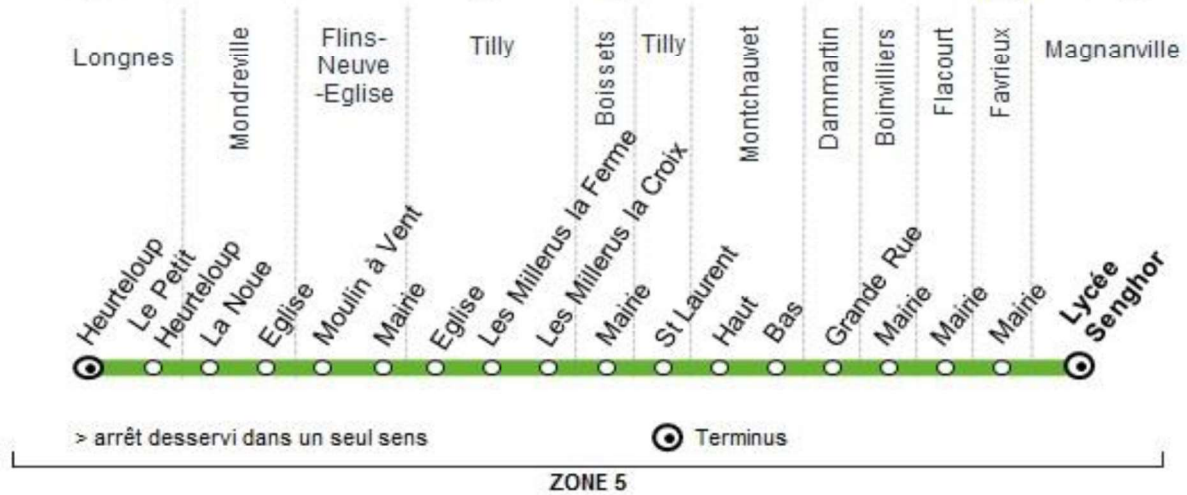

Ligne 90 > BOISSETS Mairie - MAGNANVILLE Lycée Senghor (allers)**samedi en périodes scolaires uniquement (sauf jours fériés)**

	Bus n°	39-101	39-102	39-103
BOISSETS	Mairie	07:25
TILLY	Les Millerus la Croix	07:27
	Les Millerus la Ferme	07:28
FLINS-NEUVE- EGLISE	Eglise	07:32
	Mairie	07:35
LONGNES	Moulin à vent	07:37
	Mirbel	07:30
MONDREVILLE	La Noue	07:33
	Eglise	07:36
LONGNES	Le Petit Heurteloup	07:40
	Heurteloup	07:42
	Mairie	07:45
	Eglise	07:46
	Ruelles	07:47
FLINS-NEUVE- EGLISE	Moulin à vent
	Mairie
TILLY	Eglise
	Saint Laurent	07:32
MONTCHAUVET	Haut	07:36
	Bas	07:38
DAMMARTIN	Grande Rue	07:42
BOINVILLIERS	Mairie	07:47
FLACOURT	Mairie	07:50
LE TERTRE-SAINT-DENIS	Abri-bus	07:47
FAVRIEUX	Mairie
SOINDRES	Ferme	07:55	07:55
	Mairie	07:57	07:57
MAGNANVILLE	Lycée Senghor	08:00	08:00	08:00

Contact
Combus**01.30.94.34.22**
combus.fr

décidé et financé par

île de France
mobilités **Omibus**

filiale de

GROUPE RATP

Bus**90****MAGNANVILLE**
Lycée Senghor**LONGNES**
Heurteloup

Retour

Horaires de bus valables du 3 septembre 2018 au 7 juillet 2019

Ligne 90 > MAGNANVILLE Lycée Senghor - LONGNES Heurteloup (retours)**lundi, mardi, jeudi, vendredi en périodes scolaires uniquement (sauf jours fériés)**

		Bus n°	39-204	39-206
MAGNANVILLE	Lycée Senghor		17:00	18:05
FAVRIEUX	Mairie		17:06	18:11
FLACOURT	Mairie		17:10	18:15
BOINVILLIERS	Mairie		17:13	18:18
DAMMARTIN	Grande Rue		17:18	18:23
MONTCHAUVET	Bas		17:22	18:27
	Haut		17:23	18:28
TILLY	Saint Laurent		17:28	18:33
BOISSETS	Mairie		17:35	18:40
TILLY	Les Millerus - La Croix		17:38	18:43
	Les Millerus - La Ferme		17:39	18:44
	Eglise		17:43	18:48
FLINS-NEUVE-EGLISE	Mairie		17:45	18:50
	Moulin à vent		17:47	18:52
MONDREVILLE	Eglise		17:50	18:55
	La Noue		17:52	18:57
LONGNES	Le Petit Heurteloup		17:56	19:01
	Heurteloup		17:57	19:02