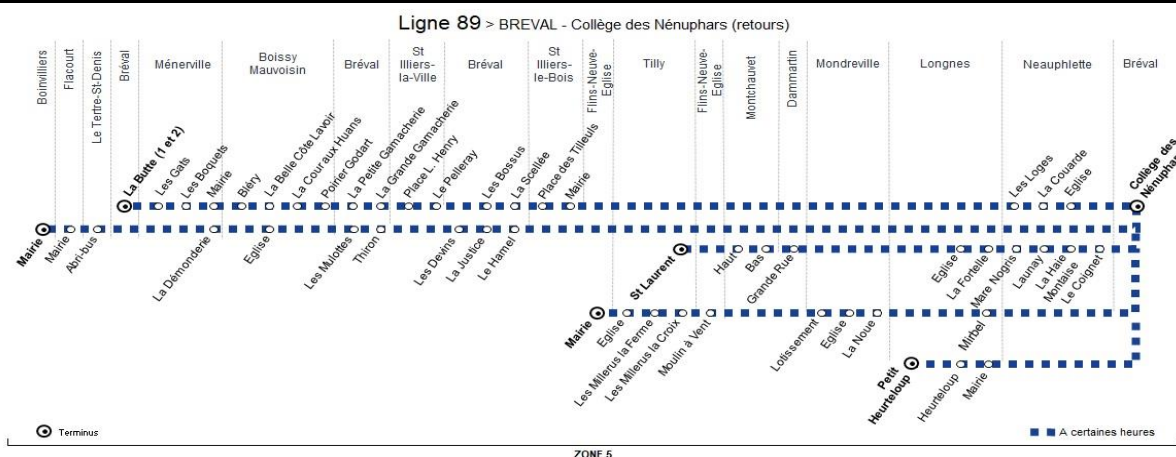

		N° bus	209	213	214	218
BREVAL	Collège Les Nénuphars		16:05	16:05	17:05	17:05
NEAUPHLETTE	Eglise		16:10	17:10
	La Courarde		16:12	17:12
	Les Loges		16:13	17:13
LONGNES	Mairie		16:11	17:12
	Heurteloup		16:14	17:16
	Le Petit Heurteloup		16:16	17:18
ST ILLIERS-LE-B.	Mairie		16:19	17:19
	Place des Tilleuls		16:20	17:20
BREVAL	La Scellée		16:23	17:23
	Les Bossus		16:24	17:24
ST ILLIERS-LA-V.	Le Pelleray		16:25	17:25
	Place Louise Henry		16:27	17:27
BREVAL	La Grande Gamacherie		16:30	17:30
	La Petite Gamacherie		16:35	17:35
BOISSY-MAUVOISIN	Poirier Godart		16:36	17:36
	La Belle Côte - Cour aux Huans		16:38	17:38
	La Belle Côte - Lavoir		16:39	17:39
	Bléry		16:43	17:43
MENERVILLE	Mairie		16:46	17:46
	Les Boquets		16:46	17:46
	Les Gâts		16:48	17:48
BREVAL	La Butte 1		16:52	17:52
	La Butte 2		16:53	17:53

Contact
Combus01.30.94.34.22
combus.fr
vianavigo.com

pour

BUS**89****BREVAL
Collège Les Nénuphars****BOINVILLIERS
Mairie**

Retour

Horaires de bus valables du 1er septembre 2020 au 6 juillet 2021

lundi, mardi, jeudi, vendredi en périodes scolaires uniquement (sauf jours fériés)

	N° bus	210	211	212	215	216	217
BREVAL	Collège Les Nénuphars	16:05	16:05	16:05	17:05	17:05	17:05
NEAUPHLETTE	Le Coignet	16:11	17:11
	La Haie Montaise	16:14	17:14
	Launay	16:16	17:16
LONGNES	Mare Nogrès	16:16	17:16
	Mirbel	16:11	17:11
	La Fortelle	16:19	17:19
MONDREVILLE	Eglise	16:21	17:21
	La Noue	16:15	17:15
	Eglise	16:20	17:20
FLINS-NEUVE- EGLISE	Lotissement	16:21	17:21
	Moulin à vent	16:25	17:25
	Les Millerus (La Croix)	16:29	17:29
TILLY	Les Millerus (La Ferme)	16:30	17:30
	Eglise	16:33	17:33
	Mairie	16:35	17:35
FLINS-NEUVE- EGLISE	Mairie	16:35	17:35
DAMMARTIN-EN-SERVE	Grande Rue	16:27	17:27
MONTCHAUVET	Bas	16:32	17:32
	Haut	16:33	17:33