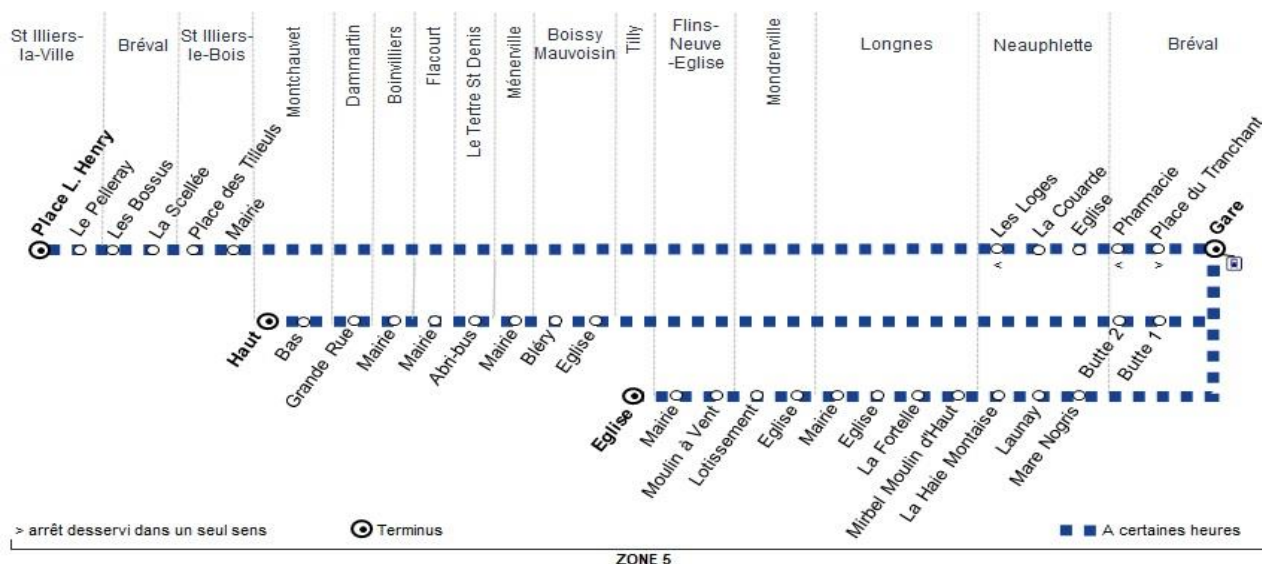

		N° bus	113	139
MONTCHAUVET	Haut	6:26	
	Bas	6:27	
DAMMARTIN-EN-SERVE	Grande Rue	6:32	
BOINVILLIERS	Mairie	6:39	
FLACOURT	Mairie	6:43	
LE TERTRE-ST-DENIS	Abri-bus	6:48	
MENERVILLE	Mairie	6:52	
BOISSY-MAUVOISIN	Bléry	6:53	
ST ILLIERS-LA-V.	Place Louise Henry	6:40	
	Le Pelleray	6:42	
BREVAL	Les Bossus	6:43	
	La Scellée	6:44	
ST ILLIERS-LE-B.	Place des Tilleuls	6:47	
	Mairie	6:47	
NEAUPHLETTE	La Couarde	6:56	
	Eglise	6:58	
BOISSY-MAUVOISIN	Eglise	6:56	
BREVAL	Place du Tranchant	7:00	
	La Butte 1	6:58	
	La Butte 2	6:59	
	Gare	7:02	7:02	

Trains à destination de Paris 07:12 07:12

Contact
Combus01.30.94.34.22
combus.fr
vianavigo.com

pour

BUS**89****TILLY
Eglise****BREVAL
Gare**

Aller

Horaires de bus valables du 1er septembre 2020 au 6 juillet 2021

du lundi au vendredi en périodes scolaires et en vacances scolaires (sauf jours fériés)

	N° bus	114	112
TILLY	Eglise	6:39	7:25
FLINS-NEUVE- EGLISE	Mairie	6:41	7:27
	Moulin à vent	6:42	7:28
MONDREVILLE	Lotissement	6:44	7:31
	Eglise	6:44	7:31
LONGNES	Mairie	6:46	7:36
	Eglise	6:47	7:37
	La Fortelle	6:49	7:39
	Mirbel Moulin d'Haut	6:53	7:43
NEAUPHLETTE	La Haie Montaise	6:57	7:47
	Launay	6:58	7:48
	Mare Nogris	6:58	7:48
BREVAL	Gare	7:02	7:52
Trains à destination de Paris		07:12	08:12

		N° bus	101	102
MENERVILLE	Les Gâts	7:50	
	Boquets	7:52	
	Mairie	7:53	
BOISSY-MAUVOISIN	Bléry	7:54	
	La Belle Côte - Cour aux Huans	7:57	
	La Belle Côte - Lavoir	7:58	
	Poirier Godart	7:59	
BREVAL	Les Mulottes	8:01	
	Thiron	8:02	
	La Petite Gamacherie	7:59	
	La Grande Gamacherie	8:00	
ST ILLIERS-LA-V.	Place Louise Henry	8:02	
	Le Pelleray	8:04	
BREVAL	Les Bossus	8:05	
	La Scellée	8:06	
ST ILLIERS-LE-B.	Place des Tilleuls	8:09	
	Mairie	8:11	
BREVAL	Les Devins	8:03	
	La Justice	8:06	
	Le Hamel	8:07	
NEAUPHLETTE	Les Loges	8:08	
	La Courarde	8:10	
	Eglise	8:11	
BREVAL	Collège Les Nénuphars	8:15	8:15	