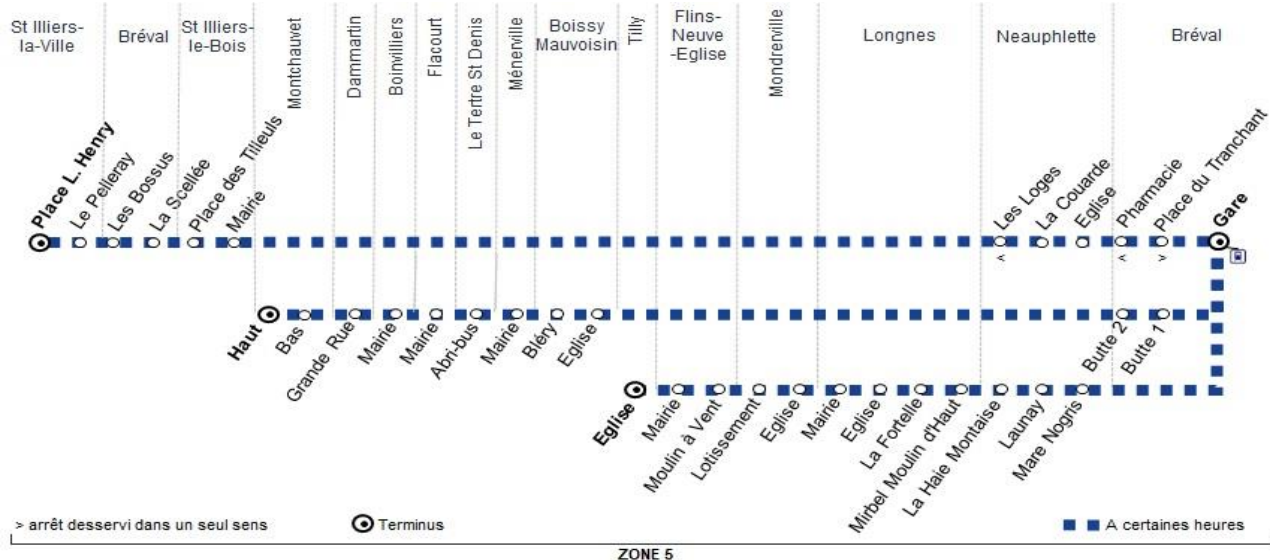

BUS**89****MONTCHAUVET
Haut****BREVAL
Gare**

Aller

Horaires de bus valables du 1er septembre 2020 au 6 juillet 2021

du lundi au vendredi en périodes scolaires et en vacances scolaires (sauf jours fériés)

		N° bus	113	139
MONTCHAUVET	Haut	6:26	
	Bas	6:27	
DAMMARTIN-EN-SERVE	Grande Rue	6:32	
BOINVILLIERS	Mairie	6:39	
FLACOURT	Mairie	6:43	
LE TERTRE-ST-DENIS	Abri-bus	6:48	
MENERVILLE	Mairie	6:52	
BOISSY-MAUVOISIN	Bléry	6:53	
ST ILLIERS-LA-V.	Place Louise Henry	6:40	
	Le Pelleray	6:42	
BREVAL	Les Bossus	6:43	
	La Scellée	6:44	
ST ILLIERS-LE-B.	Place des Tilleuls	6:47	
	Mairie	6:47	
NEAUPHLETTE	La Couarde	6:56	
	Eglise	6:58	
BOISSY-MAUVOISIN	Eglise	6:56	
BREVAL	Place du Tranchant	7:00	
	La Butte 1	6:58	
	La Butte 2	6:59	
	Gare	7:02	7:02	