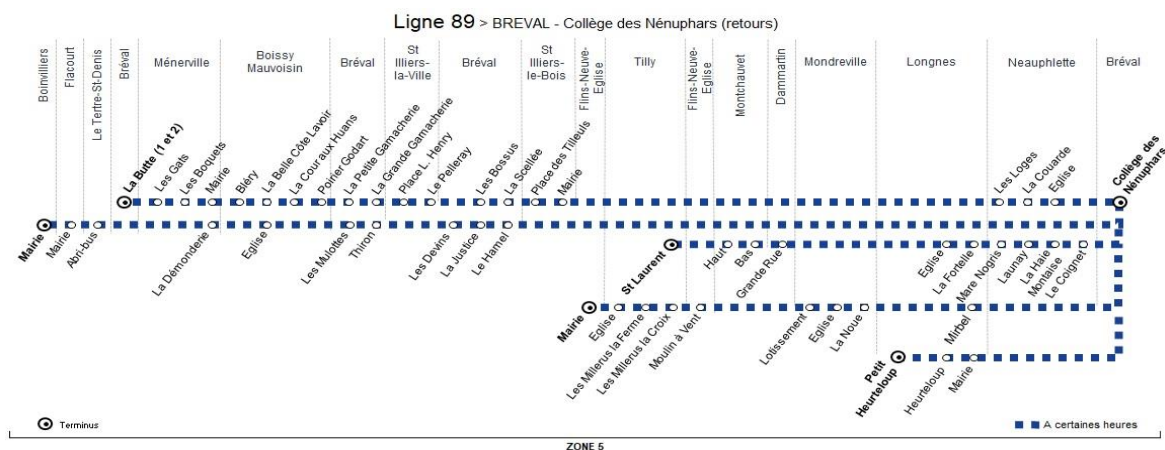

ZONE 5

du lundi au vendredi en périodes scolaires et en vacances scolaires (sauf jours fériés)

		N° bus	221	223
		Trains en provenance de Paris	18:19	18:59
BREVAL	Gare		18:26	19:04
NEAUPHLETTE	Mare Nogris		18:29	19:07
	Launay		18:30	19:08
	La Haie Montaise		18:31	19:09
LONGNES	Mirbel		18:36	19:14
	La Fortelle		18:40	19:18
	Eglise		18:41	19:20
	Mairie		18:42	19:21
MONDREVILLE	Eglise		18:44	19:23
	Lotissement		18:44	19:23
FLINS-NEUVE-EGLISE	Moulin à vent		18:46	19:25
	Mairie		18:48	19:27
TILLY	Eglise		18:49	19:28

Contact
Combus01.30.94.34.22
combus.fr
vianavigo.com

GROUPE RATP

pour

BUS**89****BREVAL
Collège Les Nénuphars****BREVAL
La Butte 2**

Retour

Horaires de bus valables du 1er septembre 2020 au 6 juillet 2021

lundi, mardi, jeudi, vendredi en périodes scolaires uniquement (sauf jours fériés)

		N° bus	209	213	214	218
BREVAL	Collège Les Nénuphars		16:05	16:05	17:05	17:05
NEAUPHLETTE	Eglise		16:10	17:10
	La Courarde		16:12	17:12
	Les Loges		16:13	17:13
LONGNES	Mairie		16:11	17:12
	Heurteloup		16:14	17:16
	Le Petit Heurteloup		16:16	17:18
ST ILLIERS-LE-B.	Mairie		16:19	17:19
	Place des Tilleuls		16:20	17:20
BREVAL	La Scellée		16:23	17:23
	Les Bossus		16:24	17:24
ST ILLIERS-LA-V.	Le Pelleray		16:25	17:25
	Place Louise Henry		16:27	17:27
BREVAL	La Grande Gamacherie		16:30	17:30
	La Petite Gamacherie		16:35	17:35
BOISSY-MAUVOISIN	Poirier Godart		16:36	17:36
	La Belle Côte - Cour aux Huans		16:38	17:38
	La Belle Côte - Lavoir		16:39	17:39
	Bléry		16:43	17:43
MENERVILLE	Mairie		16:46	17:46
	Les Boquets		16:46	17:46
	Les Gâts		16:48	17:48
BREVAL	La Butte 1		16:52	17:52
	La Butte 2		16:53	17:53