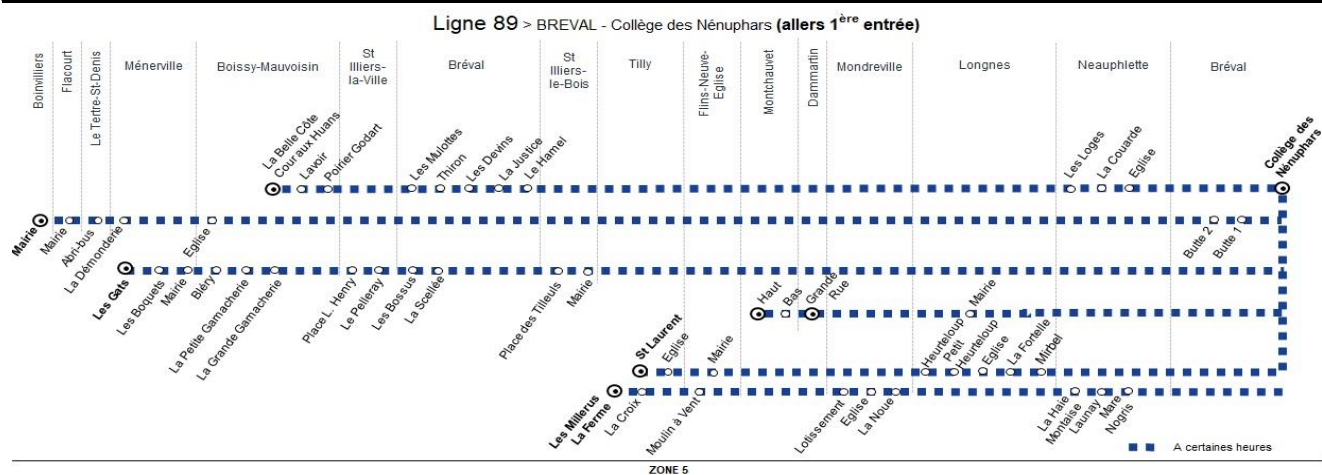

du lundi au vendredi en périodes scolaires et en vacances scolaires (sauf jours fériés)

	N° bus	114	112
TILLY	Eglise	6:39	7:25
FLINS-NEUVE- EGLISE	Mairie	6:41	7:27
	Moulin à vent	6:42	7:28
MONDREVILLE	Lotissement	6:44	7:31
	Eglise	6:44	7:31
LONGNES	Mairie	6:46	7:36
	Eglise	6:47	7:37
	La Fortelle	6:49	7:39
	Mirbel Moulin d'Haut	6:53	7:43
NEAUPHLETTE	La Haie Montaise	6:57	7:47
	Launay	6:58	7:48
	Mare Nogris	6:58	7:48
BREVAL	Gare	7:02	7:52
Trains à destination de Paris		07:12	08:12

Contact
Combus01.30.94.34.22
combus.fr
vianavigo.com

pour

BUS**89****MENERVILLE**
Les Gâts**BREVAL**
Collège Les Nénuphars

Aller

Horaires de bus valables du 1er septembre 2020 au 6 juillet 2021

du lundi au vendredi en périodes scolaires uniquement (sauf jours fériés)

		N° bus	101	102
MENERVILLE	Les Gâts	7:50	
	Boquets	7:52	
	Mairie	7:53	
BOISSY-MAUVOISIN	Bléry	7:54	
	La Belle Côte - Cour aux Huans	7:57	
	La Belle Côte - Lavoir	7:58	
	Poirier Godart	7:59	
BREVAL	Les Mulottes	8:01	
	Thiron	8:02	
	La Petite Gamacherie	7:59	
	La Grande Gamacherie	8:00	
ST ILLIERS-LA-V.	Place Louise Henry	8:02	
	Le Pelleray	8:04	
BREVAL	Les Bossus	8:05	
	La Scellée	8:06	
ST ILLIERS-LE-B.	Place des Tilleuls	8:09	
	Mairie	8:11	
BREVAL	Les Devins	8:03	
	La Justice	8:06	
	Le Hamel	8:07	
NEAUPHLETTE	Les Loges	8:08	
	La Courarde	8:10	
	Eglise	8:11	
BREVAL	Collège Les Nénuphars	8:15	8:15	