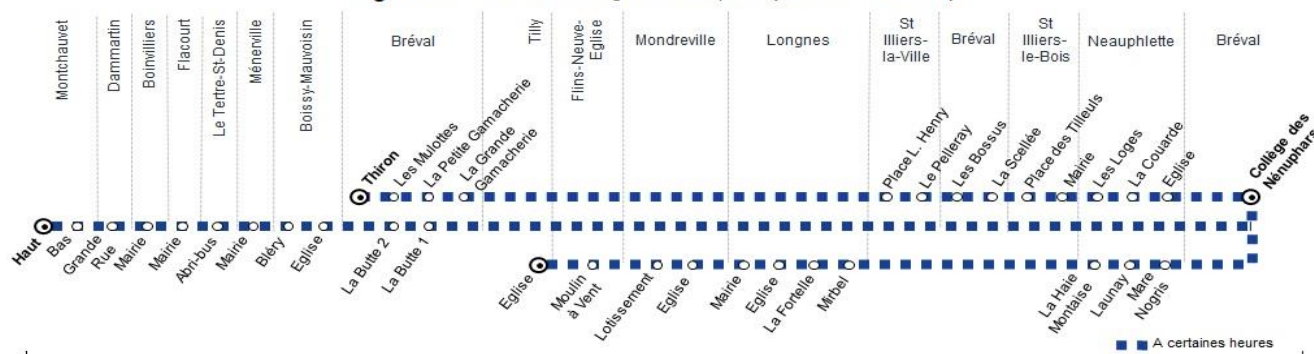

		N° bus	106	107
TILLY	Saint Laurent	7:50	
	Tilly -	7:51	
FLINS-NEUVE-EGLISE	Mairie	7:53	
TILLY	Les Millerus (La Ferme)	7:56	
	Les Millerus (La Croix)	7:57	
FLINS-NEUVE-EGLISE	Moulin à vent	8:01	
MONDREVILLE	Lotissement	8:03	
	Eglise	8:03	
	La Noue	8:05	
LONGNES	Heurteloup	7:55	
	Le Petit Heurteloup	7:56	
	Eglise	7:58	
	La Fortelle	8:00	
	Mirbel Moulin d'Haut	8:02	
NEAUPHLETTE	La Haie Montaise	8:10	
	Launay	8:12	
	Mare Nogriss	8:12	
BREVAL	Collège Les Nénuphars	8:15	8:15	

Contact
Combus01.30.94.34.22
combus.fr
vianavigo.com

pour

BUS**89****MONTCHAUVET
Haut****BREVAL
Collège Les Nénuphars**

Aller

Horaires de bus valables du 1er septembre 2020 au 6 juillet 2021

Ligne 89 > BREVAL - Collège des Nénuphars (allers 2^{ème} entrée)

ZONE 5

N° bus 109 110

MONTCHAUVET	Haut	8:40
	Bas	8:41
DAMMARTIN-EN-SERVE	Grande Rue	8:46
BOINVILLIERS	Mairie	8:53
FLACOURT	Mairie	8:57
LE TERTRE-ST-DENIS	Abri-bus	9:02
MENERVILLE	Mairie	9:08
BOISSY-MAUVOISIN	Bléry	9:08
	Eglise	9:10
TILLY	Eglise	8:51
FLINS-NEUVE-EGLISE	Moulin à vent	8:53
MONDREVILLE	Lotissement	8:55
	Eglise	8:56
LONGNES	Mairie	9:01
	Eglise	9:02
	La Fortelle	9:04
	Mirbel Moulin d'Haut	9:07
NEAUPHLETTE	La Haie Montaise	9:11
	Launay	9:12
	Mare Nogris	9:13
BREVAL	La Butte 1	9:14
	La Butte 2	9:15
	Collège Les Nénuphars	9:18	9:18

Contact
Combus01.30.94.34.22
combus.fr
vianavigo.com

pour

BUS**89****BREVAL
Thiron****BREVAL
Collège Les Nénuphars**

Aller

Horaires de bus valables du 1er septembre 2020 au 6 juillet 2021

Ligne 89 > BREVAL - Collège des Nénuphars (allers 2^{ème} entrée)