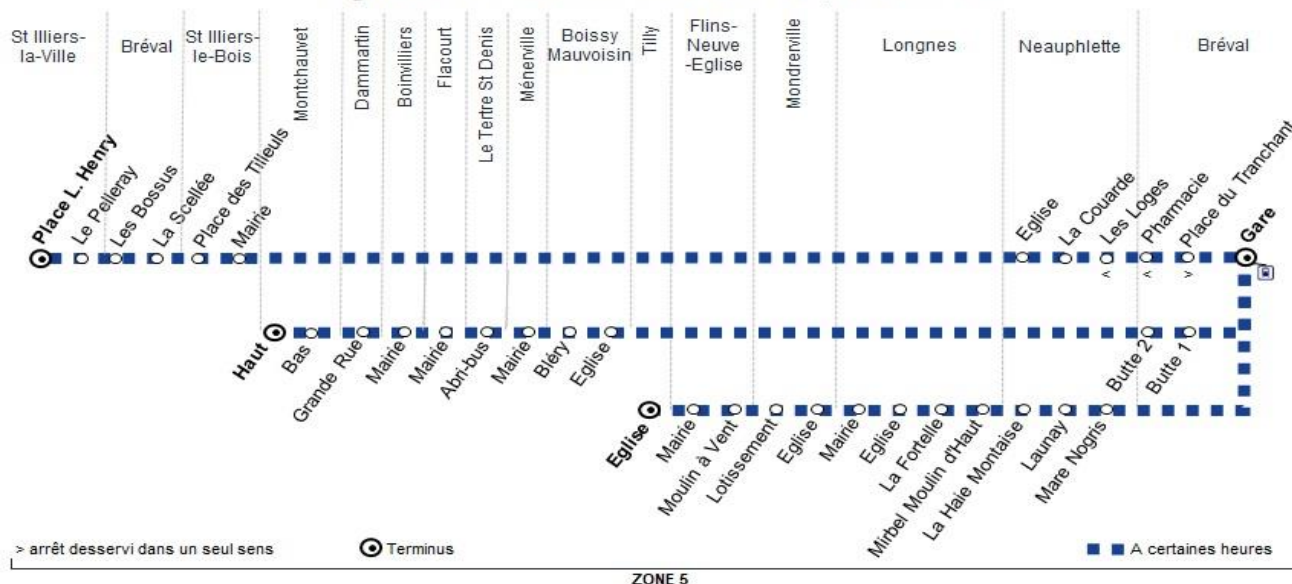

du lundi au vendredi en périodes scolaires et en vacances scolaires (sauf jours fériés)

		N° bus	220	232
		Trains en provenance de Paris	18:19	18:19
BREVAL	Gare		18:26	18:26
	Pharmacie		18:28
	La Butte 1		18:32
	La Butte 2		18:33	
NEAUPHLETTE	Les Loges		18:30
	La Couarde		18:32
	Eglise		18:33
BOISSY-MAUVOISIN	Eglise		18:35
	Bléry		18:37
MENERVILLE	Mairie		18:38
LE TERTRE-ST-DENIS	Abri-bus		18:42
FLACOURT	Mairie		18:48
BOINVILLIERS	Mairie		18:51
DAMMARTIN-EN-SERVE	Grande Rue		18:56
MONTCHAUVET	Bas		19:01
	Haut		19:03
ST ILLIERS-LE-B.	Mairie		18:41
	Place des Tilleuls		18:42
BREVAL	La Scellée		18:45
	Les Bossus		18:46
ST ILLIERS-LA-V.	Le Pelleray		18:46
	Place Louise Henry		18:48

Contact
Combus01.30.94.34.22
combus.fr
vianavigo.com

pour

BUS**89****BREVAL
Gare****TILLY
Eglise**

Retour

Horaires de bus valables du 1er septembre 2020 au 6 juillet 2021

Ligne 89 > St ILLIERS-LA-VILLE Place L. Henry - BREVAL Gare

ZONE 5

du lundi au vendredi en périodes scolaires et en vacances scolaires (sauf jours fériés)

		N° bus	221	223
		Trains en provenance de Paris	18:19	18:59
BREVAL	Gare		18:26	19:04
NEAUPHLETTE	Mare Nogris		18:29	19:07
	Launay		18:30	19:08
	La Haie Montaise		18:31	19:09
LONGNES	Mirbel		18:36	19:14
	La Fortelle		18:40	19:18
	Eglise		18:41	19:20
	Mairie		18:42	19:21
MONDREVILLE	Eglise		18:44	19:23
	Lotissement		18:44	19:23
FLINS-NEUVE-EGLISE	Moulin à vent		18:46	19:25
	Mairie		18:48	19:27
TILLY	Eglise		18:49	19:28