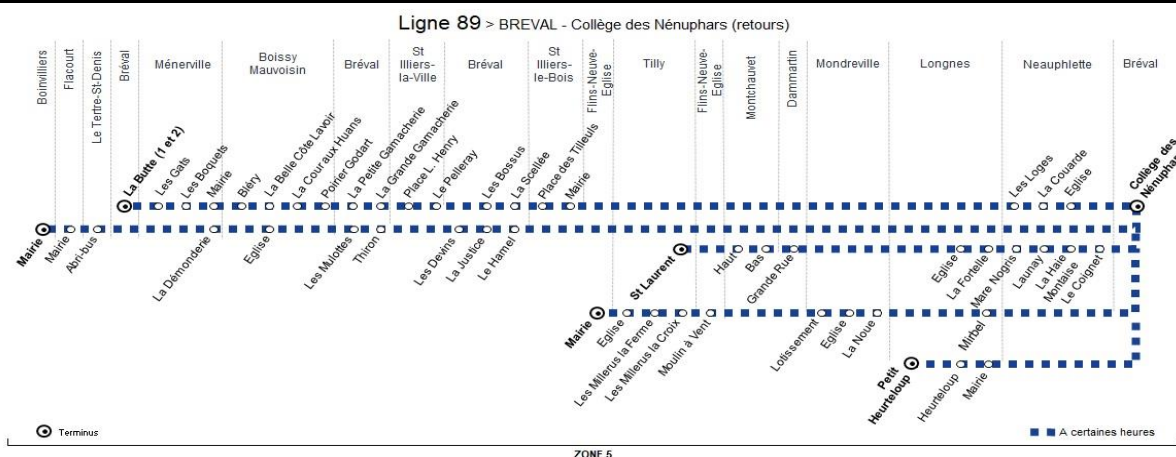

BUS

89

**BREVAL
Collège Les Nénuphars**

**BOINVILLIERS
Mairie**

Retour

Horaires de bus valables du 1er septembre 2020 au 6 juillet 2021

mercredi en périodes scolaires uniquement (sauf jours fériés)

	N° bus	201	202	203	206	207	208
BREVAL	Collège Les Nénuphars	11:35	11:35	11:35	12:35	12:35	12:35
NEAUPHLETTE	Le Coignet	.....	11:41	.....	.....	12:41	.....
	La Haie Montaise	.....	11:44	.....	.....	12:44	.....
	Launay	.....	11:46	.....	.....	12:46	.....
	Mare Nogrès	.....	11:46	.....	.....	12:46	.....
LONGNES	Mirbel	.....	.....	11:41	.....	.....	12:41
	La Fortelle	.....	11:49	.....	.....	12:49	.....
	Eglise	.....	11:51	.....	.....	12:51	.....
MONDREVILLE	La Noue	.....	.....	11:45	.....	.....	12:45
	Eglise	.....	.....	11:50	.....	.....	12:50
	Lotissement	.....	.....	11:51	.....	.....	12:51
FLINS-NEUVE-EGLISE	Moulin à vent	.....	.....	11:55	.....	.....	12:55
TILLY	Les Millerus (La Croix)	.....	.....	11:59	.....	.....	12:59
	Les Millerus (La Ferme)	.....	.....	12:00	.....	.....	13:00
	Eglise	.....	.....	12:03	.....	.....	13:03
FLINS-NEUVE-EGLISE	Mairie	.....	.....	12:05	.....	.....	13:05
DAMMARTIN-EN-SERVE	Grande Rue	.....	11:57	.....	.....	12:57	.....
MONTCHAUVET	Bas	.....	12:02	.....	.....	13:02	.....
	Haut	.....	12:03	.....	.....	13:03	.....
BREVAL	Le Hamel	11:38	.....	.....	12:38	.....	.....
	La Justice	11:39	.....	.....	12:39	.....	.....
	Les Devins	11:42	.....	.....	12:42	.....	.....
	Thiron	11:45	.....	.....	12:45	.....	.....
	Les Mulottes	11:48	.....	.....	12:48	.....	.....
TILLY	Saint Laurent	.....	12:09	.....	.....	13:09	.....
BOISSY-MAUVOISIN	Eglise	11:51	.....	.....	12:51	.....	.....
MENERVILLE	La Démonderie	11:54	.....	.....	12:54	.....	.....
LE TERTRE-ST-DENIS	Abri-bus	12:00	.....	.....	13:00	.....	.....
FLACOURT	Mairie	12:06	.....	.....	13:06	.....	.....
BOINVILLIERS	Mairie	12:09	.....	.....	13:09	.....	.....

Contact
Combus

01.30.94.34.22
combus.fr

pour