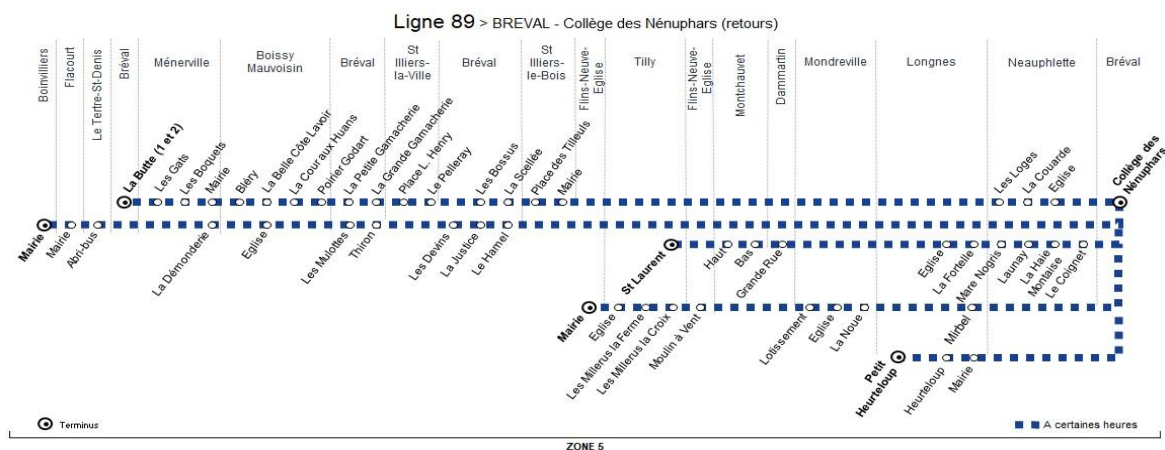

BREVAL	Le Hamel	16:08	17:08
.....	La Justice	16:09	17:09
	Les Devins	16:12	17:12
	Thiron	16:15	17:15
.....	Les Mulottes	16:18	17:18
	Tilly	Saint Laurent	16:39	17:39
	BOISSY-MAUVOISIN	Eglise	16:21	17:21
MENERVILLE	La Démonderie	16:24	17:24	
LE TERTRE-ST-DENIS	Abri-bus	16:30	17:30	
FLACOURT	Mairie	16:36	17:34	
BOINVILLIERS	Mairie	16:39	17:37	

Contact
Combus01.30.94.34.22
combus.fr
vianavigo.com

pour

BUS**89****BREVAL**
Collège Les Nénuphars**BREVAL**
La Butte 2

Retour

Horaires de bus valables du 1er septembre 2020 au 6 juillet 2021

mercredi en périodes scolaires uniquement (sauf jours fériés)

		N° bus	200	204	205	219
BREVAL	Collège Les Nénuphars		11:35	11:35	12:35	12:35
NEAUPHLETTE	Eglise		11:40	12:40
	La Courarde		11:42	12:42
	Les Loges		11:43	12:43
LONGNES	Mairie		11:42	12:42
	Heurteloup		11:46	12:46
	Le Petit Heurteloup		11:48	12:48
ST ILLIERS-LE-B.	Mairie		11:49	12:49
	Place des Tilleuls		11:50	12:50
BREVAL	La Scellée		11:53	12:53
	Les Bossus		11:54	12:54
ST ILLIERS-LA-V.	Le Pelleray		11:55	12:55
	Place Louise Henry		11:57	12:57
BREVAL	La Grande Gamacherie		12:00	13:00
	La Petite Gamacherie		12:05	13:05
BOISSY-MAUVOISIN	Poirier Godart		12:06	13:06
	La Belle Côte - Cour aux Huans		12:08	13:08
	La Belle Côte - Lavoisier		12:09	13:09
	Bléry		12:13	13:13
MENERVILLE	Mairie		12:16	13:16
	Les Boquets		12:16	13:16
	Les Gâts		12:18	13:18
BREVAL	La Butte 1		12:22	13:23
	La Butte 2		12:23	13:23