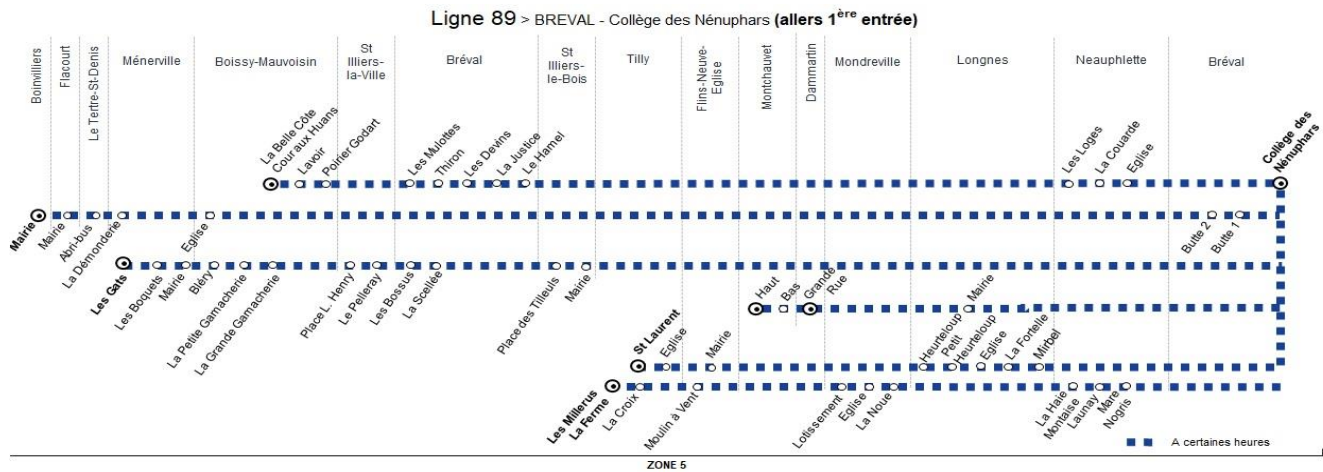

		N° bus	101	102
MENERVILLE	Les Gâts	7:50	
	Boquets	7:52	
	Mairie	7:53	
BOISSY-MAUVOISIN	Bléry	7:54	
	La Belle Côte - Cour aux Huans	7:57	
	La Belle Côte - Lavoir	7:58	
	Poirier Godart	7:59	
BREVAL	Les Mulottes	8:01	
	Thiron	8:02	
	La Petite Gamacherie	7:59	
	La Grande Gamacherie	8:00	
ST ILLIERS-LA-V.	Place Louise Henry	8:02	
	Le Pelleray	8:04	
BREVAL	Les Bossus	8:05	
	La Scellée	8:06	
ST ILLIERS-LE-B.	Place des Tilleuls	8:09	
	Mairie	8:11	
BREVAL	Les Devins	8:03	
	La Justice	8:06	
	Le Hamel	8:07	
NEAUPHLETTE	Les Loges	8:08	
	La Courarde	8:10	
	Eglise	8:11	
BREVAL	Collège Les Nénuphars	8:15	8:15	

Contact
Combus01.30.94.34.22
combus.fr
vianavigo.com

pour

BUS**89****MONTCHAUVET
Haut****BREVAL
Collège Les Nénuphars**

Aller

Horaires de bus valables du 1er septembre 2020 au 6 juillet 2021

du lundi au vendredi en périodes scolaires uniquement (sauf jours fériés)

		N° bus	103	104	105
MONTCHAUVET	Haut	8:00	
	Bas	8:01	
DAMMARTIN-EN-SERVE	Grande Rue	8:05	8:05	
BOINVILLIERS	Mairie	7:52	
FLACOURT	Mairie	7:56	
LE TERTRE-ST-DENIS	Abri-bus	8:01	
MENERVILLE	La Démonderie	8:07	
BOISSY-MAUVOISIN	Eglise	8:09	
LONGNES	Mairie	8:10	8:10	
BREVAL	La Butte 1	8:11	
	La Butte 2	8:12	
	Collège Les Nénuphars	8:15	8:15	8:15	