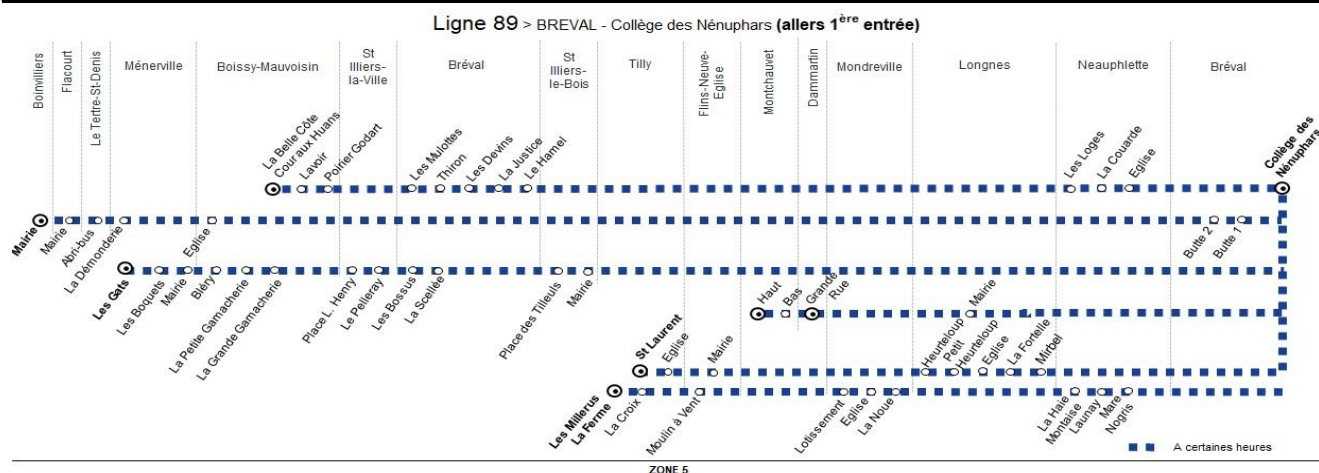

		N° bus	103	104	105
MONTCHAUVET	Haut	8:00	
	Bas	8:01	
DAMMARTIN-EN-SERVE	Grande Rue	8:05	8:05	
BOINVILLIERS	Mairie	7:52	
FLACOURT	Mairie	7:56	
LE TERTRE-ST-DENIS	Abri-bus	8:01	
MENERVILLE	La Démonderie	8:07	
BOISSY-MAUVOISIN	Eglise	8:09	
LONGNES	Mairie	8:10	8:10	
BREVAL	La Butte 1	8:11	
	La Butte 2	8:12	
	Collège Les Nénuphars	8:15	8:15	8:15	

Contact
Combus01.30.94.34.22
combus.fr
vianavigo.com

pour

BUS**89****TILLY
St Laurent****BREVAL
Collège Les Nénuphars**

Aller

Horaires de bus valables du 1er septembre 2020 au 6 juillet 2021

du lundi au vendredi en périodes scolaires uniquement (sauf jours fériés)

		N° bus	106	107
TILLY	Saint Laurent	7:50	
	Tilly -	7:51	
FLINS-NEUVE-EGLISE	Mairie	7:53	
TILLY	Les Millerus (La Ferme)	7:56	
	Les Millerus (La Croix)	7:57	
FLINS-NEUVE-EGLISE	Moulin à vent	8:01	
MONDREVILLE	Lotissement	8:03	
	Eglise	8:03	
	La Noue	8:05	
LONGNES	Heurteloup	7:55	
	Le Petit Heurteloup	7:56	
	Eglise	7:58	
	La Fortelle	8:00	
	Mirbel Moulin d'Haut	8:02	
NEAUPHLETTE	La Haie Montaise	8:10	
	Launay	8:12	
	Mare Nogriss	8:12	
BREVAL	Collège Les Nénuphars	8:15	8:15	

Contact
Combus01.30.94.34.22
combus.fr
vianavigo.com

pour

BUS**89****MONTCHAUVET
Haut****BREVAL
Collège Les Nénuphars**

Aller

Horaires de bus valables du 1er septembre 2020 au 6 juillet 2021

Ligne 89 > BREVAL - Collège des Nénuphars (allers 2^{ème} entrée)