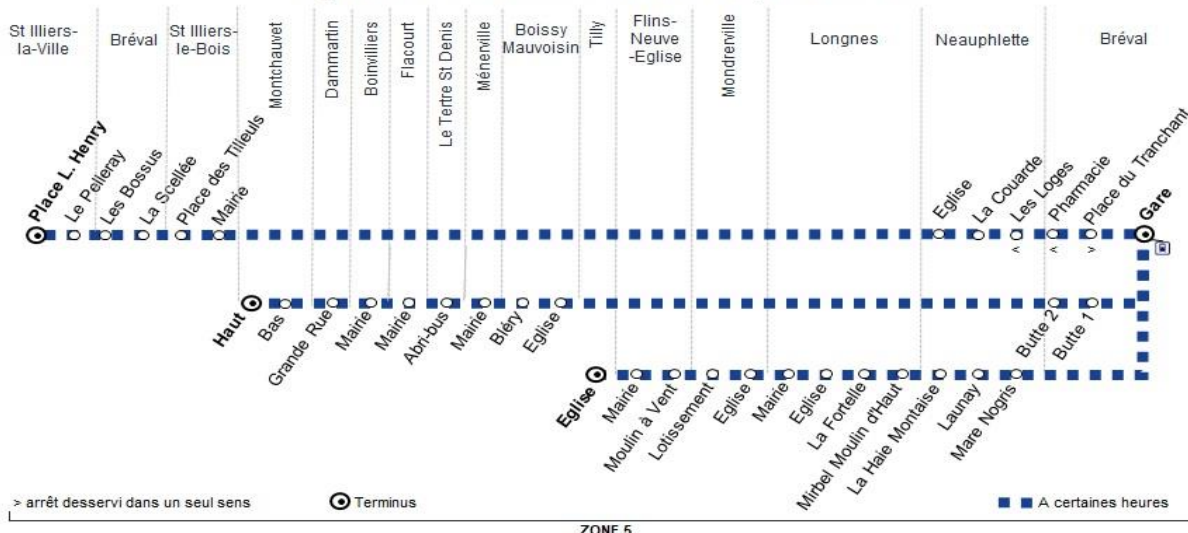

Contact
Combus01.30.94.34.22
combus.fr
vianavigo.com

pour

BUS**89****BREVAL
Thiron****BREVAL
Collège Les Nénuphars**

Aller

Horaires de bus valables du 1er septembre 2020 au 6 juillet 2021

Ligne 89 > BREVAL - Collège des Nénuphars (allers 2^{ème} entrée)

ZONE 5

du lundi au vendredi en périodes scolaires uniquement (sauf jours fériés)

	<i>N° bus</i>	<i>111</i>
BREVAL	Thiron	8:50
	Les Mulottes	8:51
	La Petite Gamacherie	8:53
	La Grande Gamacherie	8:54
ST ILLIERS-LA-V.	Place Louise Henry	8:56
	Le Pelleray	8:58
BREVAL	Les Bossus	8:59
	La Scellée	9:00
ST ILLIERS-LE-B.	Place des Tilleuls	9:03
	Mairie	9:05
NEAUPHLETTE	Les Loges	9:11
	La Courde	9:13
	Eglise	9:14
BREVAL	Collège Les Nénuphars	9:18

Contact
Combus01.30.94.34.22
combus.fr
vianavigo.com

pour

BUS**89****BREVAL
Gare****ST ILLIERS-LA-VILLE
Place L. Henry**

Retour

Horaires de bus valables du 1er septembre 2020 au 6 juillet 2021

Ligne 89 > St ILLIERS-LA-VILLE Place L. Henry - BREVAL Gare

du lundi au vendredi en périodes scolaires et en vacances scolaires (sauf jours fériés)

		N° bus	220	232
		Trains en provenance de Paris	18:19	18:19
BREVAL	Gare		18:26	18:26
	Pharmacie		18:28
	La Butte 1		18:32
	La Butte 2		18:33	
NEAUPHLETTE	Les Loges		18:30
	La Couarde		18:32
	Eglise		18:33
BOISSY-MAUVOISIN	Eglise		18:35
	Bléry		18:37
MENERVILLE	Mairie		18:38
LE TERTRE-ST-DENIS	Abri-bus		18:42
FLACOURT	Mairie		18:48
BOINVILLIERS	Mairie		18:51
DAMMARTIN-EN-SERVE	Grande Rue		18:56
MONTCHAUVET	Bas		19:01
	Haut		19:03
ST ILLIERS-LE-B.	Mairie		18:41
	Place des Tilleuls		18:42
BREVAL	La Scellée		18:45
	Les Bossus		18:46
ST ILLIERS-LA-V.	Le Pelleray		18:46
	Place Louise Henry		18:48