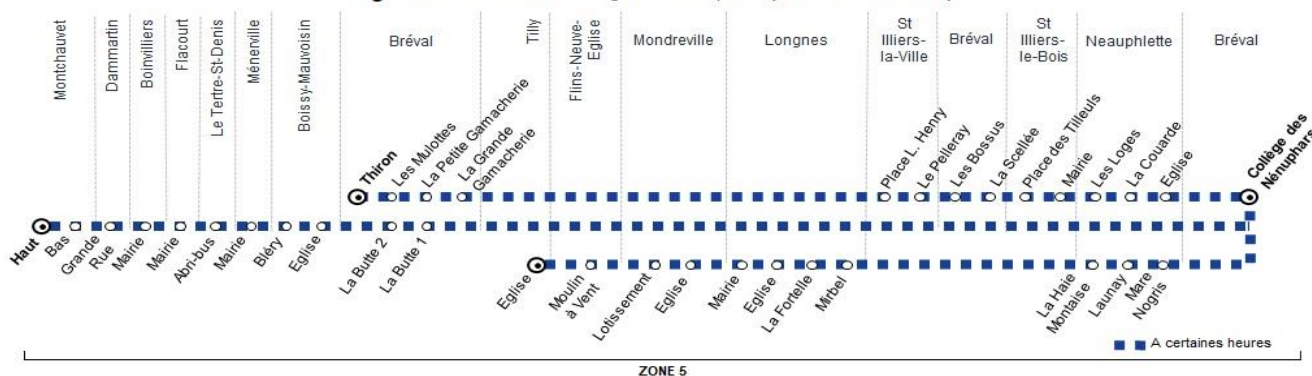

ZONE 5

N° bus 109 110

MONTCHAUVET	Haut	8:40
	Bas	8:41
DAMMARTIN-EN-SERVE	Grande Rue	8:46
BOINVILLIERS	Mairie	8:53
FLACOURT	Mairie	8:57
LE TERTRE-ST-DENIS	Abri-bus	9:02
MENERVILLE	Mairie	9:08
BOISSY-MAUVOISIN	Bléry	9:08
	Eglise	9:10
TILLY	Eglise	8:51
FLINS-NEUVE-EGLISE	Moulin à vent	8:53
MONDREVILLE	Lotissement	8:55
	Eglise	8:56
LONGNES	Mairie	9:01
	Eglise	9:02
	La Fortelle	9:04
	Mirbel Moulin d'Haut	9:07
NEAUPHLETTE	La Haie Montaise	9:11
	Launay	9:12
	Mare Nogris	9:13
BREVAL	La Butte 1	9:14
	La Butte 2	9:15
	Collège Les Nénuphars	9:18	9:18

Contact
Combus01.30.94.34.22
combus.fr
vianavigo.com

pour

BUS**89****BREVAL
Thiron****BREVAL
Collège Les Nénuphars**

Aller

Horaires de bus valables du 1er septembre 2020 au 6 juillet 2021

Ligne 89 > BREVAL - Collège des Nénuphars (allers 2^{ème} entrée)

ZONE 5

du lundi au vendredi en périodes scolaires uniquement (sauf jours fériés)

	<i>N° bus</i>	<i>111</i>
BREVAL	Thiron	8:50
	Les Mulottes	8:51
	La Petite Gamacherie	8:53
	La Grande Gamacherie	8:54
ST ILLIERS-LA-V.	Place Louise Henry	8:56
	Le Pelleray	8:58
BREVAL	Les Bossus	8:59
	La Scellée	9:00
ST ILLIERS-LE-B.	Place des Tilleuls	9:03
	Mairie	9:05
NEAUPHLETTE	Les Loges	9:11
	La Courde	9:13
	Eglise	9:14
BREVAL	Collège Les Nénuphars	9:18