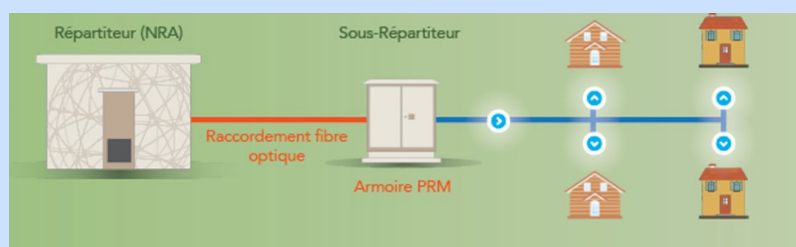

## MONTÉE EN DÉBIT

L'activation de la montée en débit sera effective à Tilly en semaine 13.

Afin d'en profiter au mieux :

- Vérifier dès aujourd'hui que votre débit internet n'est pas limité. Vérifiez les termes de votre contrat auprès du service client de votre fournisseur d'accès.
- Eteignez et rallumez votre box internet après le 28 mars 2019.
- Si vous ne constatez aucune amélioration ou si votre ligne est coupée, prenez contact avec votre fournisseur d'accès qui effectuera les ajustements nécessaires (vérification de la ligne, matériel, contrat...)
- Afin de pouvoir intervenir en parallèle en cas de problème, nous vous invitons à nous informer de vos démarches auprès de votre fournisseur d'accès à [mairie-tilly78@wanadoo.fr](mailto:mairie-tilly78@wanadoo.fr) en précisant les éléments suivants :
  - ◇ N° de téléphone
  - ◇ Nom
  - ◇ Adresse
  - ◇ Opérateur internet
  - ◇ Type incident
  - ◇ Débit à ce jour