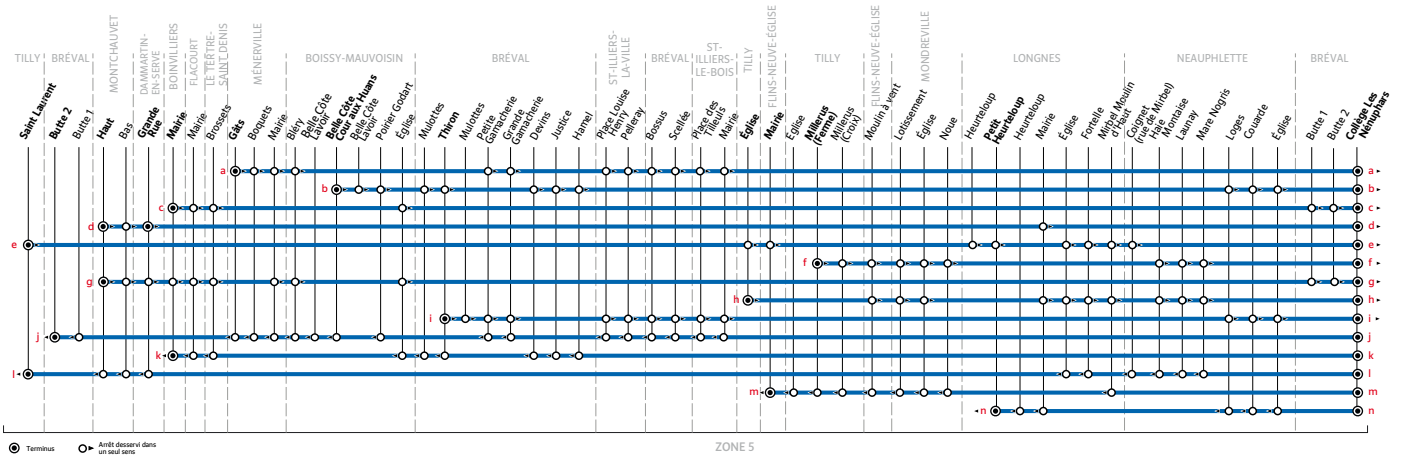

Horaires valables du 29 août 2022 au 9 juillet 2023

Aucun service samedi, dimanche et jours fériés

Les horaires sont calculés dans des conditions normales de circulation et sont sujets à des aléas.

RD MANTOIS  
Impasse Sainte Claire Deville  
78200 Mantes-la-Jolie