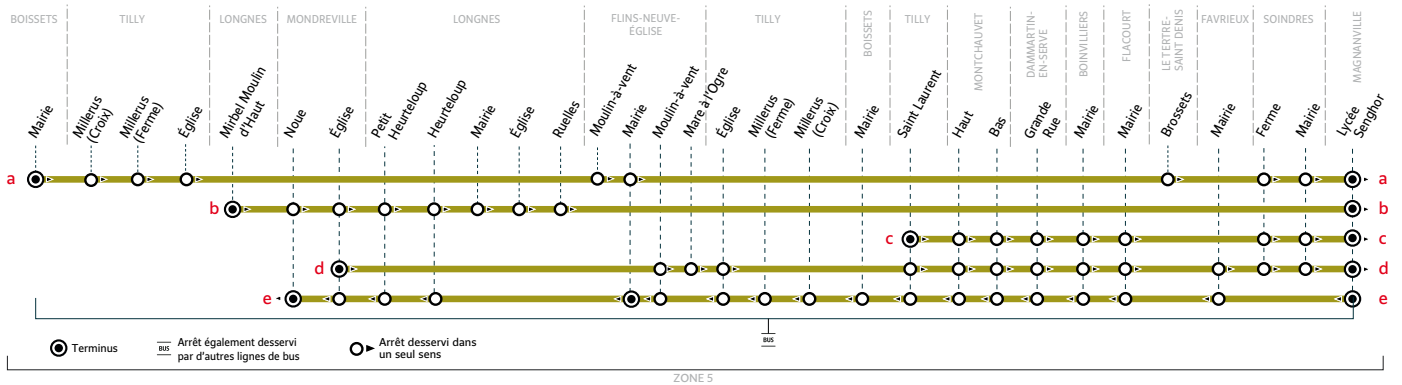

Horaires valables du 29 août 2022 au 9 juillet 2023

Du lundi au samedi (sauf jours fériés)

	Période de fonctionnement	PS	PS	PS	PS
	Jours de fonctionnement				LMJV
LONGNES	Mirbel Moulin d'haut	7:25
MONDREVILLE	Noüe	7:28
	Eglise	7:31	8:28
BOISSETS	Mairie	7:20
TILLY	Millerus Croix	7:22
	Millerus Ferme	7:23
	Eglise	7:27
FLINS-NEUVE-EGLISE	Moulin à vent	7:30	8:32
	Mairie	7:32
	Mare à l'Ogre	8:33
TILLY	Eglise	8:34
	Saint Laurent	7:27	8:35
MONTCHAUVET	Haut	7:31	8:40
	Bas	7:33	8:41
DAMMARTIN-EN-SERVE	Grande Rue	7:37	8:44
BOINVILLIERS	Mairie	7:42	8:51
FLACOURT	Mairie	7:45	8:54
LONGNES	Petit Heurteloup	7:35
	Heurteloup	7:37
	Mairie	7:40
	Eglise	7:41
	Ruelles	7:42
LE TERTRE-SAINTE-DENIS	Brossets	7:42
FAVRIEUX	Mairie	8:58
SOINDRES	Ferme	7:50	7:50	9:01
	Mairie	7:52	7:52	9:02
MAGNANVILLE	Lycée Léopold Sedar Senghor	7:55	7:55	7:55	9:05
	entrées lycée Senghor	8h30	8h30	8h30	9h30

PÉRIODES DE FONCTIONNEMENT

PS Période scolaire VS Vacances scolaires

JOURS DE FONCTIONNEMENT

LàV Du lundi au vendredi Me Mercredi
LMJV Lundi, mardi, jeudi, vendredi Sa Samedi

À SAVOIR

En rouge : correspondances avec la ligne 26 en provenance ou vers les établissements du Mantois

VACANCES SCOLAIRES 2022-2023 - ZONE C

	Fin des cours	Jour de reprise
Rentrée scolaire 2022	-	jeudi 1 ^{er} septembre
Toussaint 2022	samedi 22 octobre	lundi 7 novembre
Noël 2022	samedi 17 décembre	mardi 3 janvier
Hiver 2023	samedi 18 février	lundi 6 mars
Printemps 2023	samedi 22 avril	mardi 9 mai
Pont de l'Ascension 2023	mercredi 17 mai	lundi 22 mai
Grandes vacances 2023	samedi 8 juillet	-