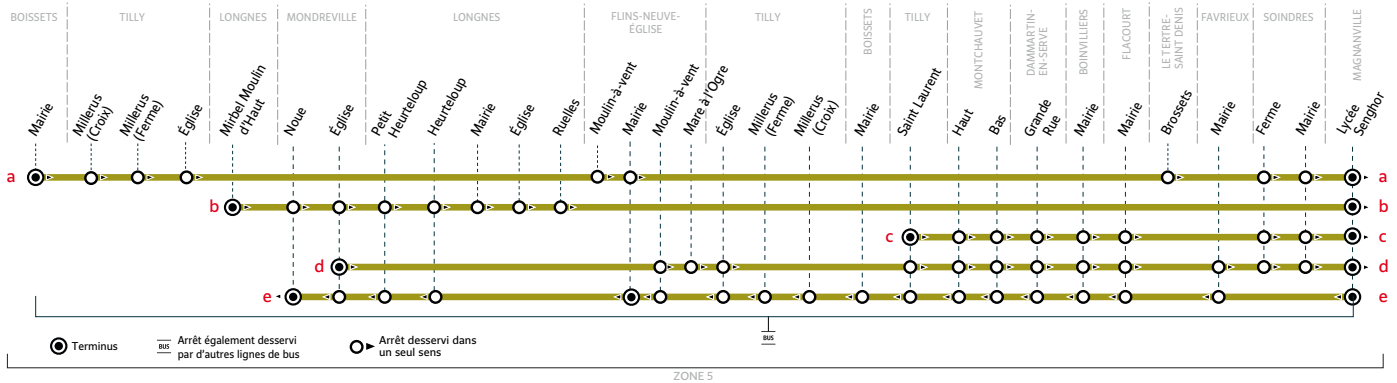

VACANCES SCOLAIRES 2022-2023 - ZONE C

	Fin des cours	Jour de reprise
Rentrée scolaire 2022	-	jeudi 1 ^{er} septembre
Toussaint 2022	samedi 22 octobre	lundi 7 novembre
Noël 2022	samedi 17 décembre	mardi 3 janvier
Hiver 2023	samedi 18 février	lundi 6 mars
Printemps 2023	samedi 22 avril	mardi 9 mai
Pont de l'Ascension 2023	mercredi 17 mai	lundi 22 mai
Grandes vacances 2023	samedi 8 juillet	-

Aucun service dimanche et jours fériés

Les horaires sont calculés dans des conditions normales de circulation et sont sujets à des aléas.

RD MANTOIS
Impasse Sainte Claire Deville
78200 Mantes-la-Jolie

@mantois_idfm
01 30 94 77 77
Téléchargez gratuitement l'appli Accéo

iledefrance-mobilites.fr
Application disponible sur :
Télécharger dans l'App Store Disponible sur Google Play

Horaires valables du 29 août 2022 au 9 juillet 2023

Du lundi au samedi (sauf jours fériés)

Période de fonctionnement		PS	PS	PS	PS	PS
Jours de fonctionnement		Me/Sa	Me	LMJV	Me	LMJV
sorties lycée Senghor		16h30	17h25
MAGNANVILLE	Lycée Léopold Sedar Senghor	13:05	16:35	17:00	17:33	18:05
FLACOURT	Mairie	13:15	16:45	17:10	17:43	18:15
BOINVILLIERS	Mairie	13:18	16:48	17:13	17:46	18:18
DAMMARTIN-EN-SERVE	Grande Rue	13:23	16:53	17:18	17:51	18:23
MONTCHAUVET	Bas	13:27	16:57	17:22	17:55	18:27
	Haut	13:28	16:58	17:23	17:56	18:28
TILLY	Saint Laurent	13:33	17:03	17:28	18:01	18:33
BOISSETS	Mairie	13:40	17:10	17:35	18:08	18:40
TILLY	Millerus Croix	13:43	17:13	17:38	18:11	18:43
	Millerus Ferme	13:44	17:14	17:39	18:12	18:44
	Eglise	13:48	17:18	17:43	18:16	18:48
FLINS-NEUVE-ÉGLISE	Moulin à vent	13:50	17:20	17:45	18:18	18:50
	Mairie	13:52	17:22	17:47	18:20	18:52
LONGNES	Heurteloup	13:54	17:49	18:54
	Petit Heurteloup	13:55	17:50	18:55
MONDREVILLE	Eglise	13:57	17:52	18:57
	Noüe	13:59	17:54	18:59