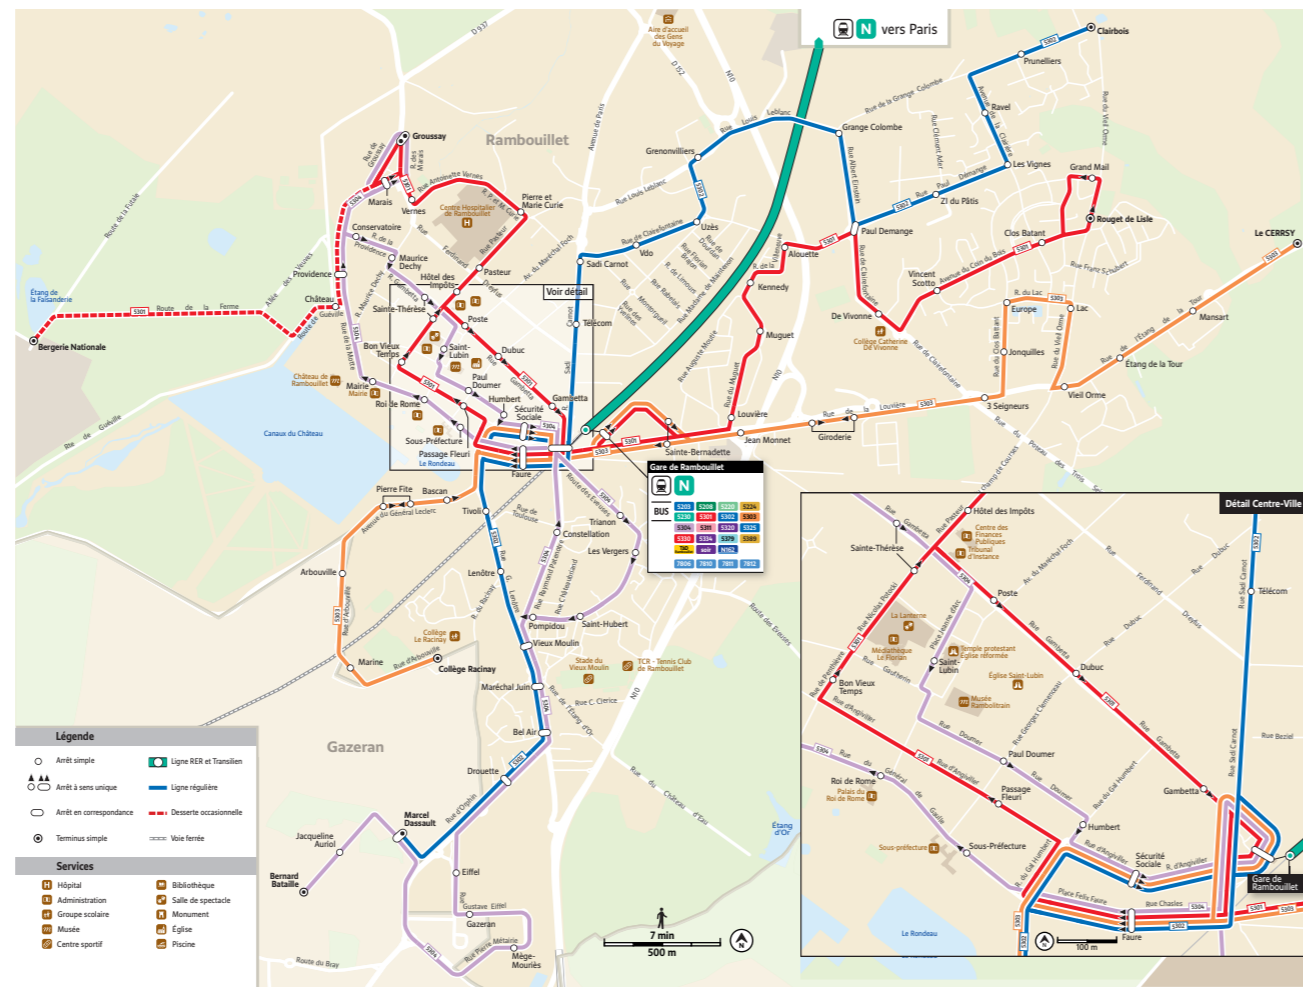

## BUS 5302 GAZERAN Marcel Dassault <> RAMBOUILLET Clairbois

- La ligne B évolue et devient la 5302.
- Un nouveau terminus (Marcel Dassault) et un itinéraire simplifié pour plus de lisibilité.

## BUS 5303 RAMBOUILLET Collège Racina y <> RAMBOUILLET Le CERSY

- La ligne E évolue et devient la 5303.
- Un itinéraire simplifié dans les deux sens.
- Un lien plus direct vers les établissements scolaires collège Racina y et lycée Louis Bascan.

## Soir Bus de soirée RAMBOUILLET

- La création d'un bus de soirée en connexion avec le train N et le TER en provenance de Paris.
- L'ensemble des arrêts desservis dans Rambouillet.

## BUS 5304 GAZERAN Bernard Bataille <> RAMBOUILLET Groussay

- La ligne C, une partie de la ligne D ainsi que la navette Bel Air fusionnent pour devenir la ligne 5304.
- Une nouvelle connexion entre les quartiers de Groussay, Saint-Hubert et la Z.A. du Bel Air via la gare de Rambouillet.
- Un bus toutes les 30 min du lundi au vendredi de 6h à 19h30 et le samedi de 7h30 à 19h30.
- Un bus toutes les heures les dimanches et jours fériés de 9h à 19h30.